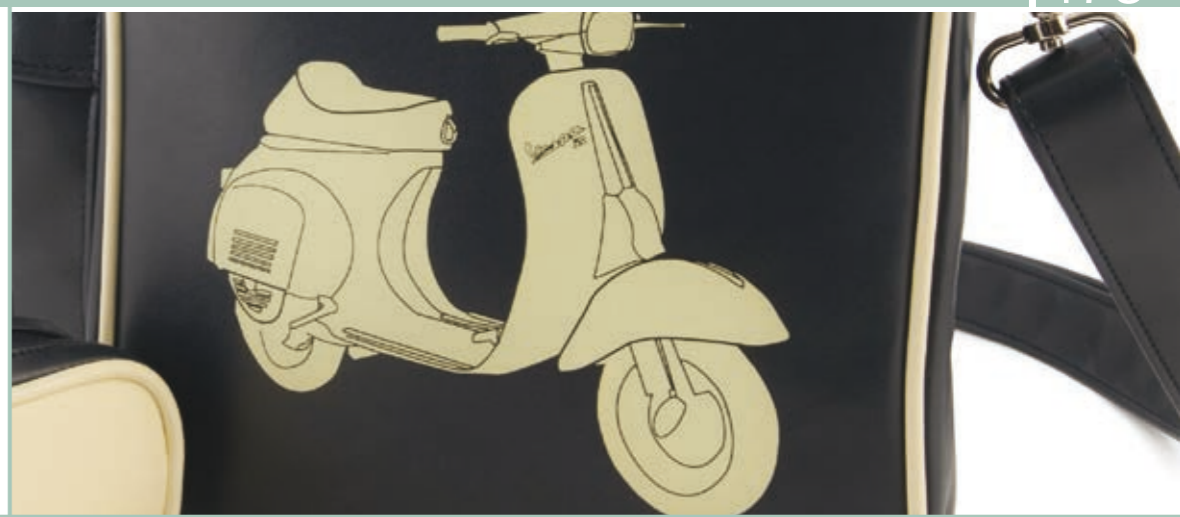

Damenumhängetasche aus Lederimitat, bedrucktes Canvasmaterial unterhalb der Patte, Magnetschließe, Abmessungen 30 x 23 x 9cm

€ 69.-

Tabletttasche mit Vespaufdruck inkl. Extratäschchen für Ladegerät, Abmessungen 21 x 26 x 3cm

€ 42.-

Laptoptasche (bis 15,4") Innenseite gepolstert, Abmessungen 34 x 26 x 4cm

€ 39.-

VPSW01

Praktischer Nylonshopper mit Vespaufdruck, Abmessungen 43 x 36 x 9cm

€ 39.-