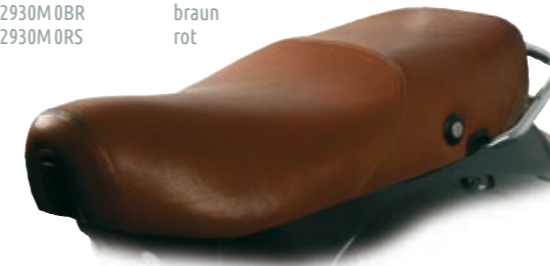

Hochwertige, per Hand gefertigte Echtledersitzbank für höchste Qualitätsansprüche. Imprägniert mit natürlichem Spezialwachs.

€ 389.-

602930M0BR
602930M0RS

braun
rot

**BEINDECKE**

605576M004

Perfekte Passform, optimaler Kälte- und Nässeschutz, einfache Montage, Obermaterial PVC, Innenfutter aus Kunstfell, integrierte Sitzbankabdeckung. Optimaler Fahrkomfort durch innovatives Anti-Flutter-System. Reflektierende Streifen für erhöhte Sicherheit