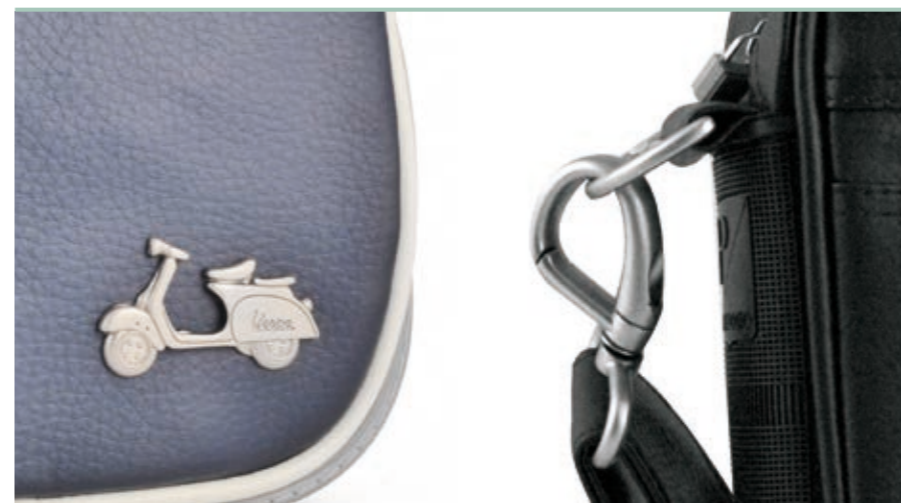

€ 59.-

VPSC53

Kleine Kunstlederumhängetasche mit vielen Details, seitliche Gummieinsätze im Vespa-Griff-Design, Metallring im Design des typischen Vespa Sitzbank-Hakens, Abmessungen 18 x 23 x 5,5cm

€ 37.-

VPSC16

VPSC12

VPSC13

VPSC52

Kunstlederumhängetasche, seitliche Gummieinsätze im Vespa-Griff-Design, Metallring im Design des typischen Vespa Sitzbank-Hakens, Abmessungen 19 x 22 x 6cm

€ 39.-

VPSC51

VPSC11