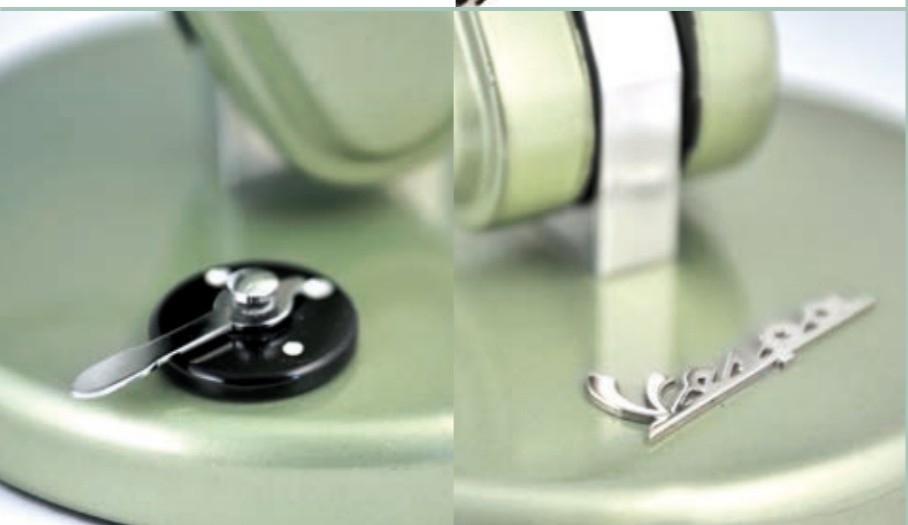

Quarz-Wanduhr mit Vintage Vespa Schriftzug in originalen Vespafarben, Durchmesser 40cm

€ 99.-

Vespa Tischlampe im einmaligen Design, die Lampe ist dem Vespa Kotflügelscheinwerfer nachempfunden, das Gelenk der Lampe erinnert an die Schwingenabdeckung des Vorderrades und der Schalter ist eine exakte Kopie des Originallichtschalters der GS, Abmessungen 50 x 67 x 22cm

€ 329.-

Vespa Tischlampe - Mini
siehe oben - Abmessungen 47 x 57 x 17cm

€ 159.-

! Artikel nur auf Vorbestellung lieferbar