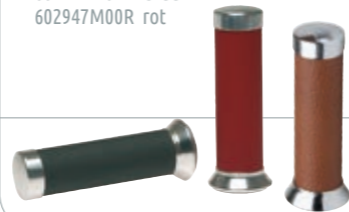

HANDGRIFFE ALU/LEDER

Aluminium Handgriffe mit Leder
602947M002 schwarz
602947M0BR braun
602947M00R rot € 79.-