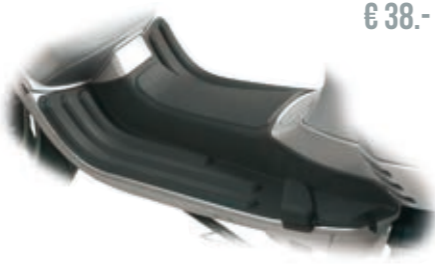

GUMMI-FUSSMATTE

602920M

Fußmatte aus strapazierfähigem, schwarzem Gummi, mit Vespa Logo