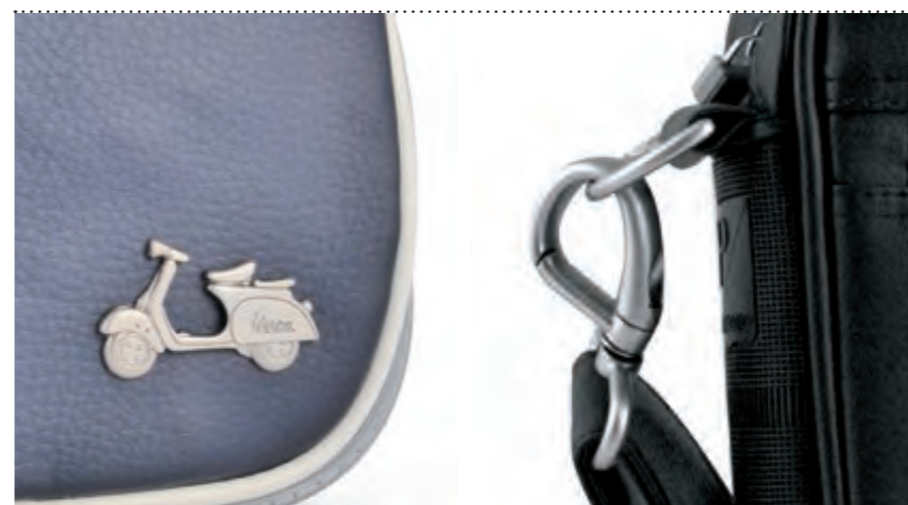

€ 119.-

Soft Trolley Vinyl,
Abmessungen 40 x 55 x 20cm

€ 89.-

VPTL52

€ 49.-

VPTB22

Sporttasche Vinyl, Abmessungen 60 x 26 x 24cm

Kunstlederumhängetasche, seitliche Gummieinsätze im Vespa-Griff-Design, Metallring im Design des typischen Vespa Sitzbank-Hakens, Abmessungen 19 x 22 x 6cm

€ 42.-

VPSC53

VPSC52

VPSC51

Kleine Kunstlederumhängetasche mit vielen Details, seitliche Gummieinsätze im Vespa-Griff-Design, Metallring im Design des typischen Vespa Sitzbank-Hakens, Abmessungen 18 x 23 x 5,5cm

€ 39.-

VPSC16

VPSC13

VPSC11

VPSC14

VPSC61

Kunstlederumhängetasche für iPad, seitliche Gummieinsätze im Vespa-Griff-Design, Metallring im Design des typischen Vespa Sitzbank-Hakens, Abmessungen 21 x 27 x 6cm