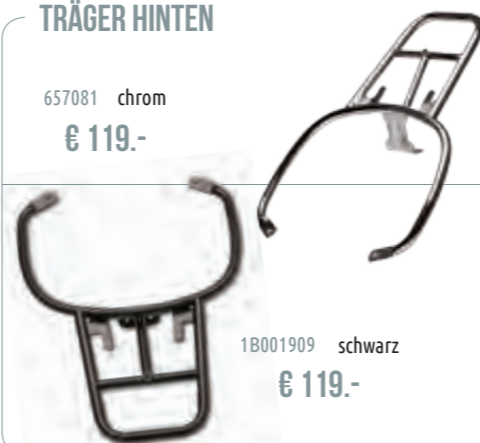

1B001823

Neue Einzel-Sportsitzbank. Kombiniert 2 verschiedenen Materialien, weiße Nähte. Gesticktes Vespa-Logo, inkl. Regenabdeckung, Farbe schwarz

€ 249.-

TRÄGER HINTEN

657081 chrom

€ 119.-

1B001909 schwarz
€ 119.-